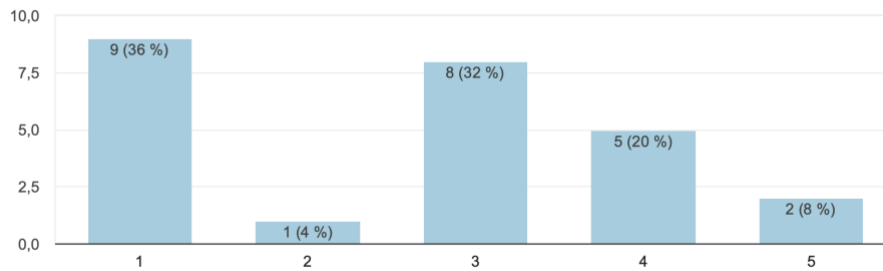

Wie empfinden Sie es, dass unsere Schwimmschule keine Kurse in den Ferien anbietet?

25 Antworten