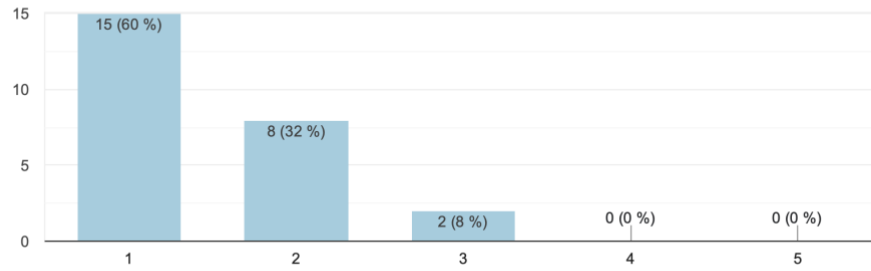

Auswertung Umfrage (Feb 23)

Mit dem aktuellen Preis für einen 10er-Block von 120€ bin ich

25 Antworten

Würden Sie die Einfuhr eines 20er-Blocks befürworten?

25 Antworten

Werden Sie über die wichtigsten Infos (Kursentfall, Kursfreie-Zeit, etc.) ausreichend informiert?

25 Antworten

Würden Sie sich mehr Feedback seitens der Trainer:innen/Schwimmschulleitung wünschen?

25 Antworten

Wie empfinden Sie die Erreichbarkeit unserer Schwimmschule?

25 Antworten

Wie sind Sie auf unsere Schwimmschule aufmerksam geworden?