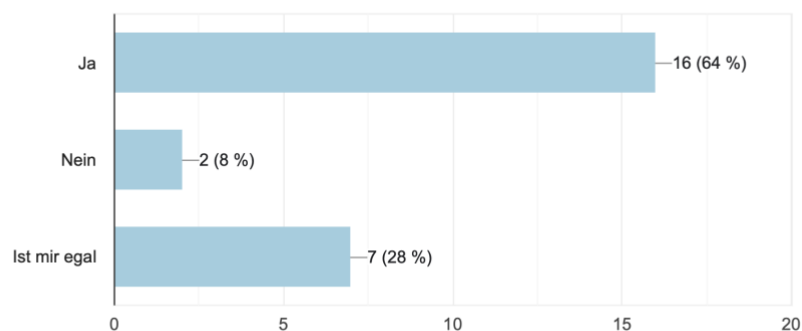

Auswertung Umfrage (Feb 23)

Mit dem aktuellen Preis für einen 10er-Block von 120€ bin ich

25 Antworten

Würden Sie die Einfuhr eines 20er-Blocks befürworten?

25 Antworten

Werden Sie über die wichtigsten Infos (Kursentfall, Kursfreie-Zeit, etc.) ausreichend informiert?

25 Antworten

Würden Sie sich mehr Feedback seitens der Trainer:innen/Schwimmschulleitung wünschen?

25 Antworten

Wie empfinden Sie die Erreichbarkeit unserer Schwimmschule?

25 Antworten

Wie sind Sie auf unsere Schwimmschule aufmerksam geworden?